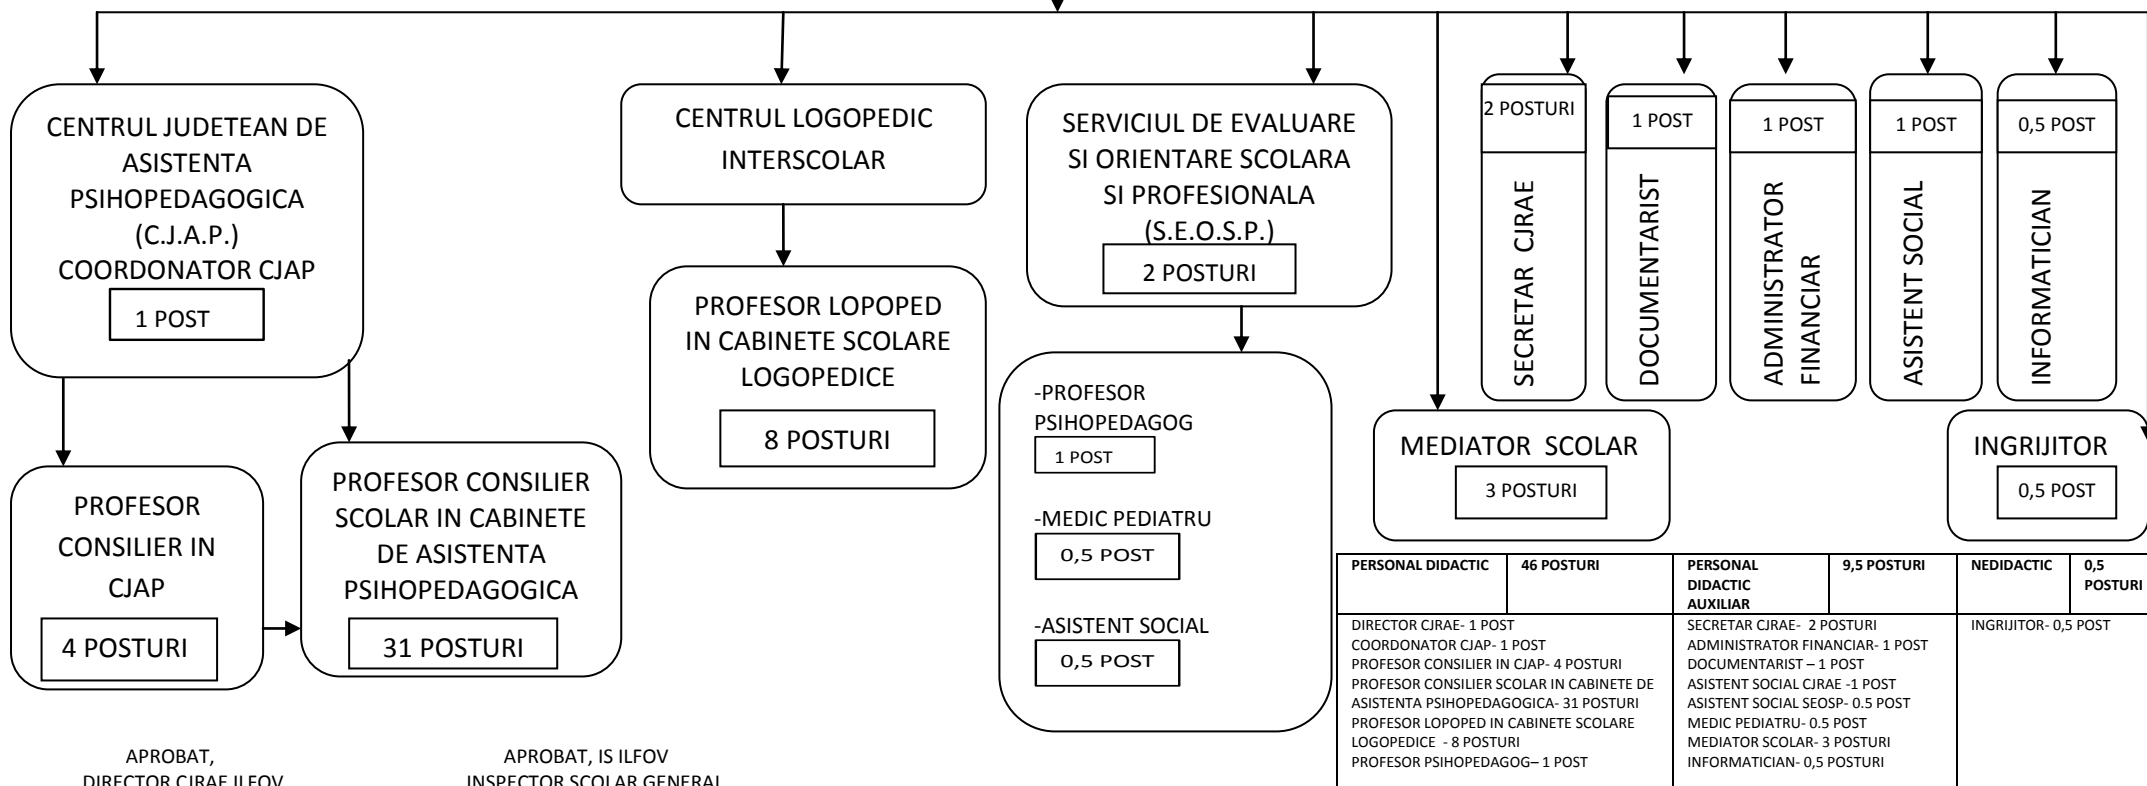

ORGANIGRAMA

CENTRUL JUDETEAN DE RESURSE SI DE ASISTENTA EDUCATIONALA ILFOV

PENTRU ANUL SCOLAR 2014-2015

Total posturi 56	din care	
	conducere 2	executie 54

INSPECTORATUL SCOLAR JUDETEAN ILFOV
-COORDONARE METODOLOGICA-

CONSILIUL JUDETEAN ILFOV
-FINANTARE-

CONSILIUL DE ADMINISTRATIE

DIRECTOR 1 POST

CENTRUL ȘCOLAR PENTRU
EDUCATIE INCLUZIVA PERIS
-COLABORARE-

APROBAT,
DIRECTOR CJRAE ILFOV
PROF. CONSTANTA CUCIINIC

APROBAT, IS ILFOV
INSPECTOR SCOLAR GENERAL
PROF. VASILE GRIGORE

PERSONAL DIDACTIC	46 POSTURI	PERSONAL DIDACTIC AUXILIAR	9,5 POSTURI	NEDIDACTIC	0,5 POSTURI
DIRECTOR CJRAE- 1 POST COORDONATOR CJAP- 1 POST PROFESOR CONSILIER IN CJAP- 4 POSTURI PROFESOR CONSILIER SCOLAR IN CABINETE DE ASISTENTA PSIHOPEDAGOGICA- 31 POSTURI PROFESOR LOPOPED IN CABINETE SCOLARE LOGOPEDICE - 8 POSTURI PROFESOR PSIHOPEDAGOG- 1 POST		SECRETAR CJRAE- 2 POSTURI ADMINISTRATOR FINANCIAR- 1 POST DOCUMENTARIST - 1 POST ASISTENT SOCIAL CJRAE -1 POST ASISTENT SOCIAL SEOSP- 0.5 POST MEC PEDIATRU- 0.5 POST MEDIATOR SCOLAR- 3 POSTURI INFORMATICIAN- 0,5 POSTURI		INGRIJITOR- 0,5 POST